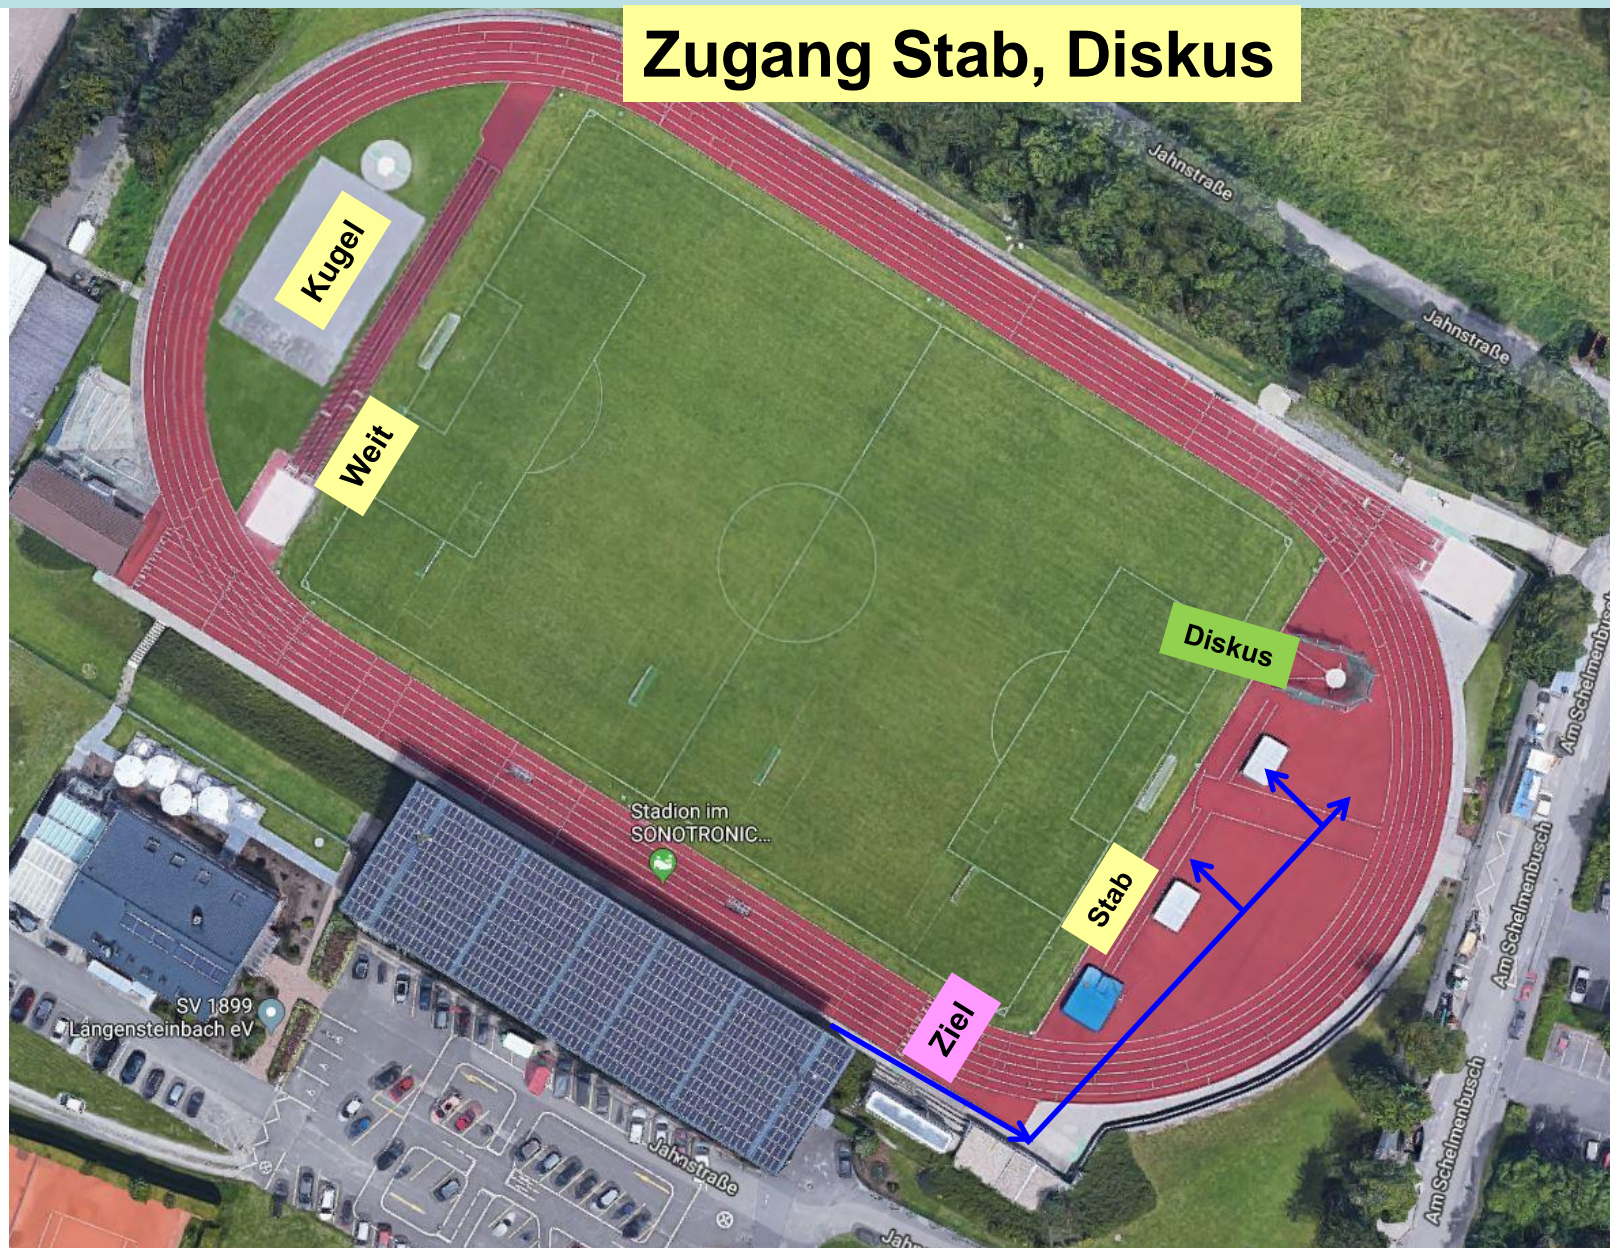

Sonotronic-Sportpark Langensteinbach: Samstag

Zugang Stab, Diskus

Sonotronic-Sportpark Langensteinbach: Samstag

Zugang Weit, Kugel

Sonotronic-Sportpark Langensteinbach: Sonntag

Zugang Hoch, Speer

Sonotronic-Sportpark Langensteinbach: Sonntag

Zugang Dreisprung

Sonotronic-Sportpark Langensteinbach: Läufe

Zugang Sammelplatz: 100, 100/110H, 200, 3000m

Rückweg = Weg nach Zieleinlauf, über die Rundbahn

Sonotronic-Sportpark Langensteinbach: Läufe

Zugang Sammelplatz: 400, 400H, 800, 1500m; Staffeln

Sonotronic-Sportpark Langensteinbach:

Anlagennutzung, Wegführung

Sammelplatz für Läufe → 10 Minuten vor erstem Start dort einfinden?

Technik direkt zur Wettkampfstätte → 30 Minuten vor jeweiligem Beginn

Wegführung Läufe

Sammelplatz Kurz sprint, 200m, 3000m → Garage am 110mHü-Start.

Zugang über Durchgang Tribüne.

Sammelplatz 400m, 400mHü, 800m, 1500m, Staffeln → Garage am Zielauslauf.

Zugang über Durchgang Tribüne.

Wegführung für Startordner an jeweiligen Start.