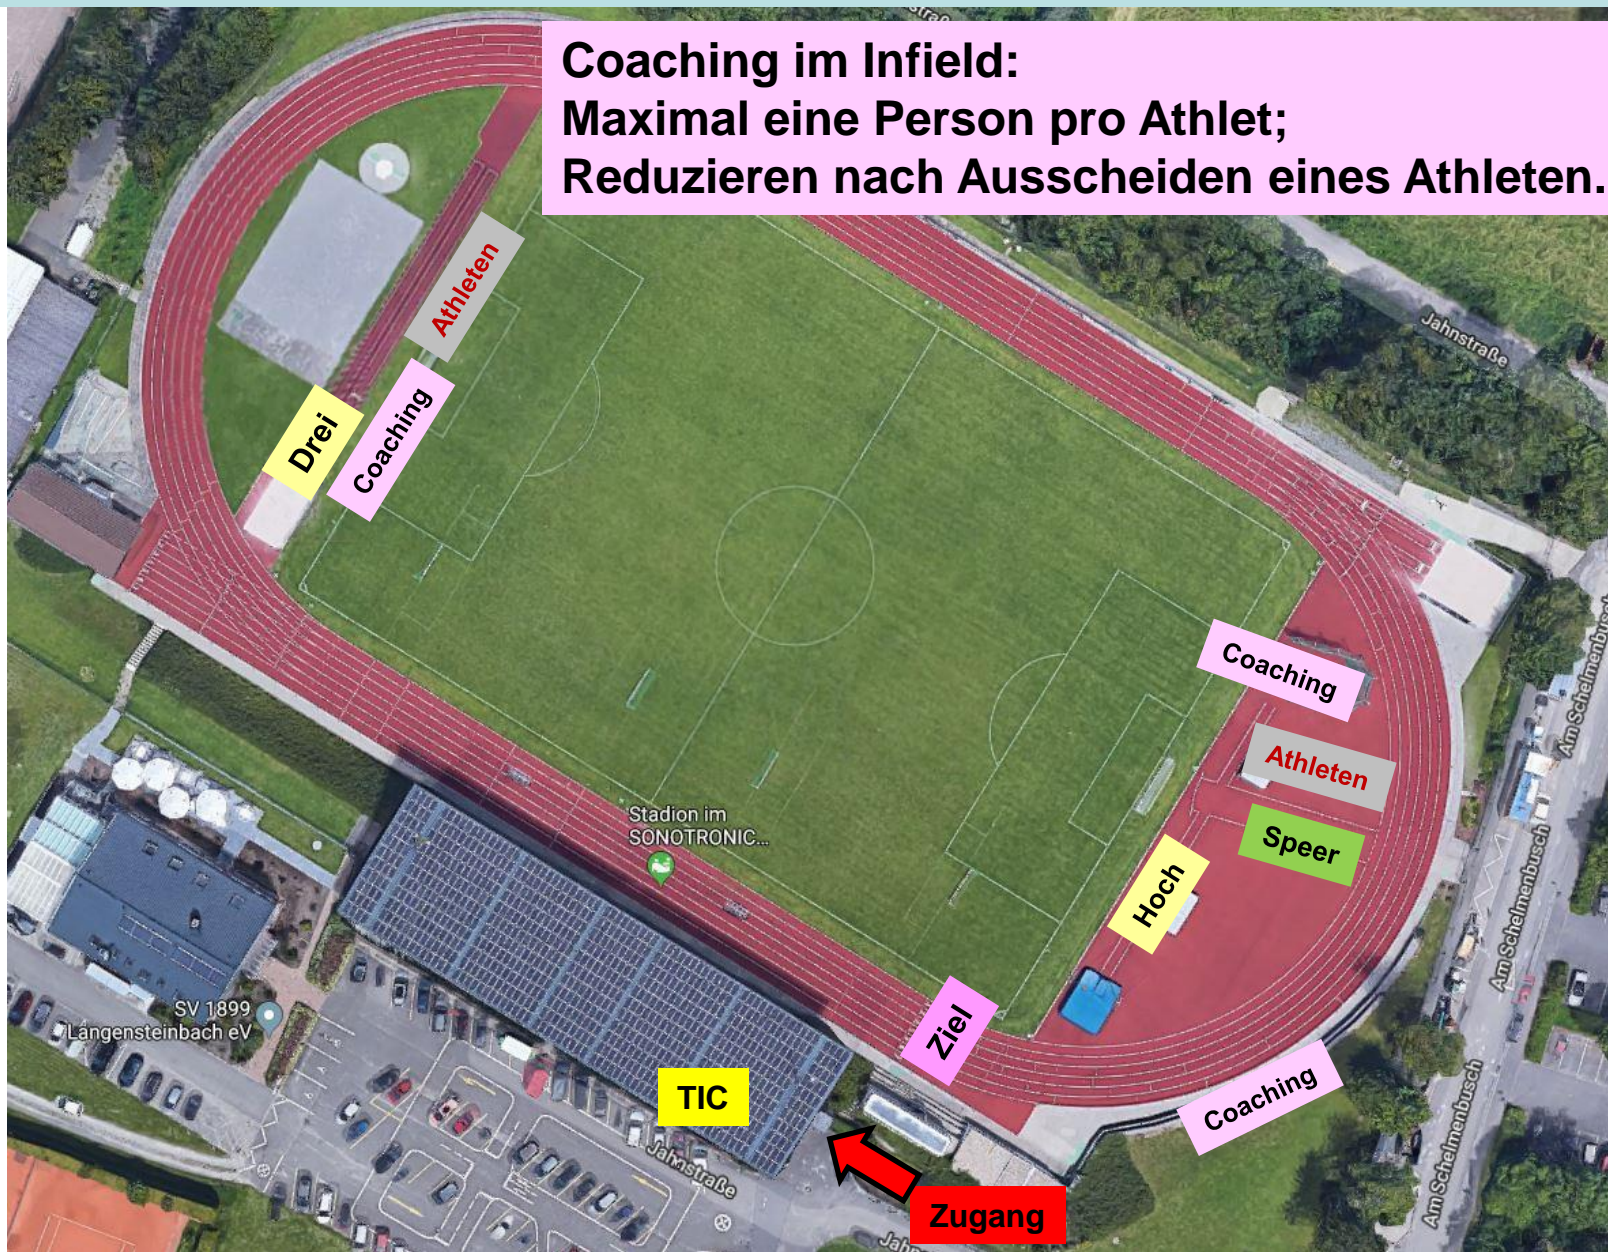

Sonotronic-Sportpark Langensteinbach: Samstag

Coaching im Infield:
Maximal eine Person pro Athlet;
Reduzieren nach Ausscheiden eines Athleten.

Sonotronic-Sportpark Langensteinbach: Sonntag

Coaching im Infield:
Maximal eine Person pro Athlet;
Reduzieren nach Ausscheiden eines Athleten.

Zugang Dreisprung

Sonotronic-Sportpark Langensteinbach: Läufe

Zugang Sammelplatz: 100, 100/110H, 200, 3000m

Rückweg = Weg nach Zieleinlauf, über die Rundbahn

Sonotronic-Sportpark Langensteinbach: Läufe

Zugang Sammelplatz: 400, 400H, 800, 1500m; Staffeln

Sonotronic-Sportpark Langensteinbach:

Anlagennutzung, Wegführung

Sammelplatz für Läufe → 10 Minuten vor erstem Start dort einfinden?

Technik direkt zur Wettkampfstätte → 30 Minuten vor jeweiligem Beginn

Wegführung Läufe

Sammelplatz Kurz sprint, 200m, 3000m → Garage am 110mHü-Start.

Zugang über Durchgang Tribüne.

Sammelplatz 400m, 400mHü, 800m, 1500m, Staffeln → Garage am Zielauslauf.

Zugang über Durchgang Tribüne.

Wegführung für Startordner an jeweiligen Start.