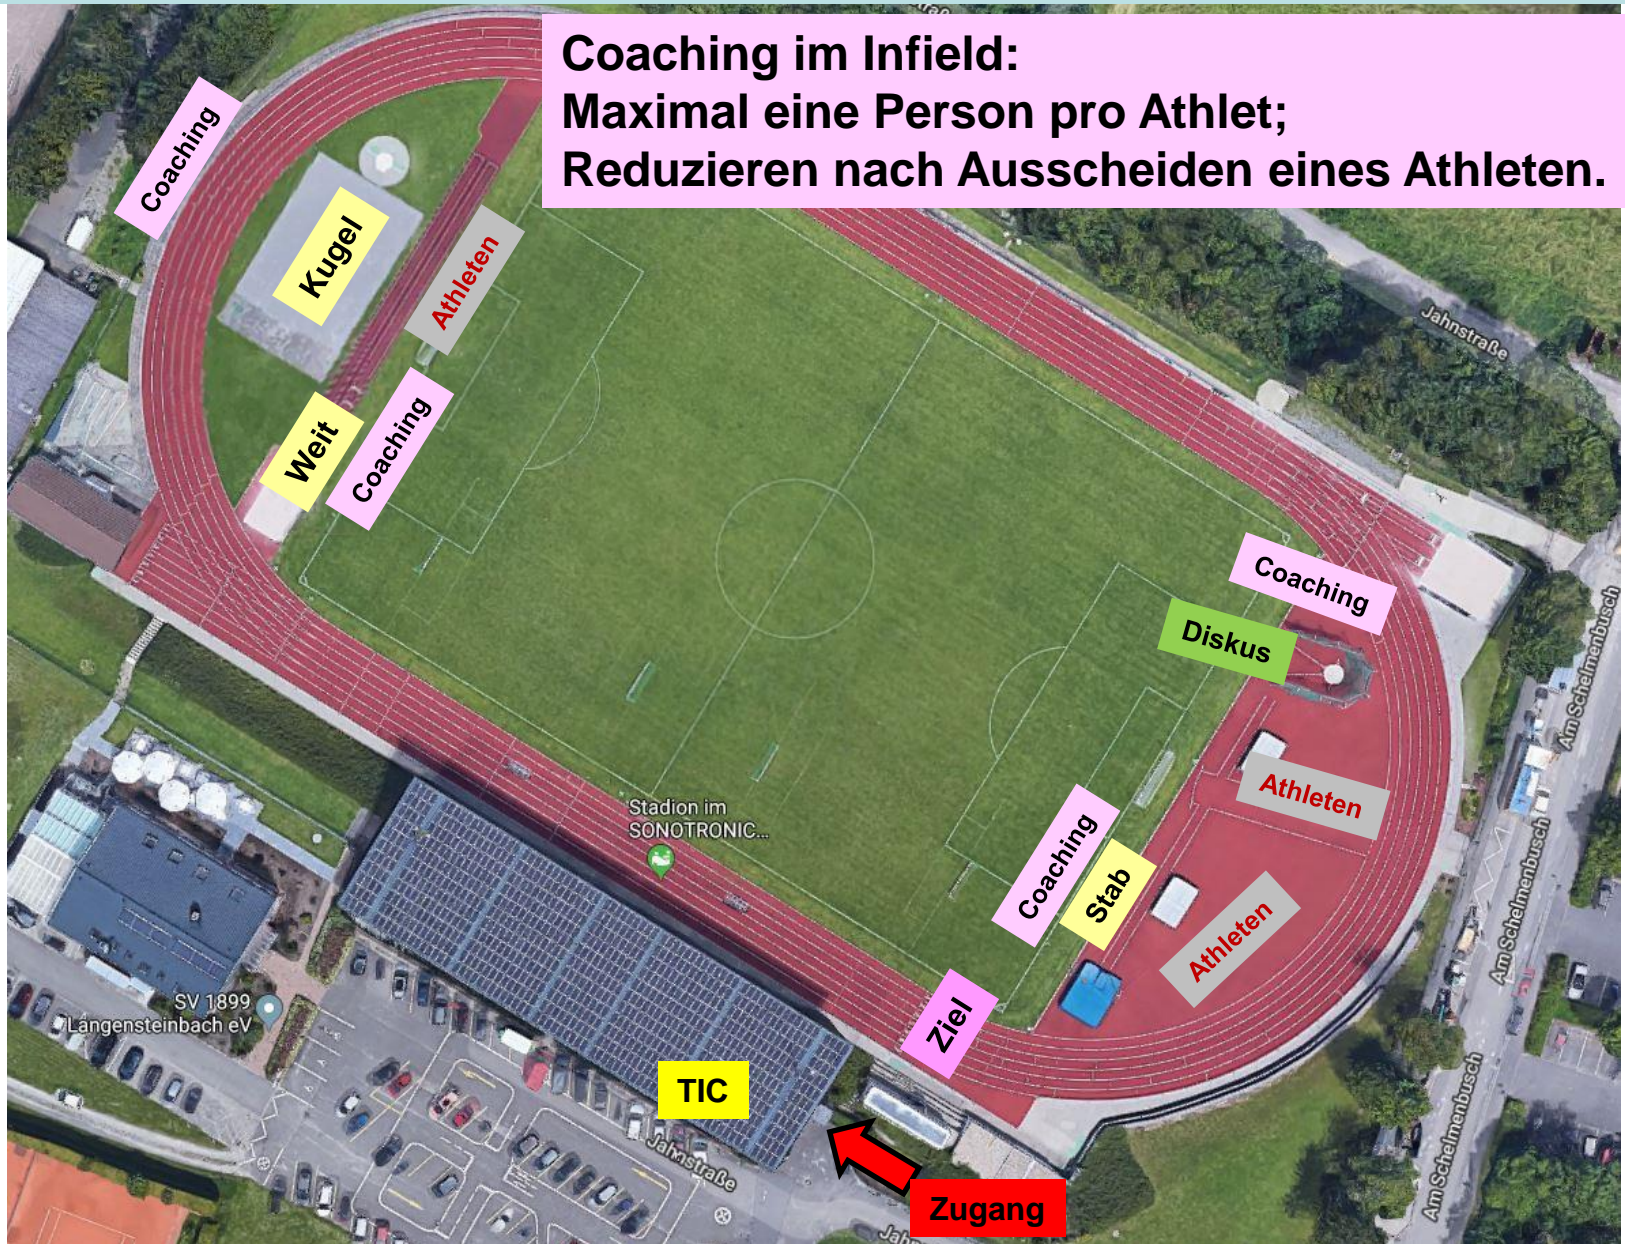

Sonotronic-Sportpark Langensteinbach: Samstag

Coaching im Infield:
Maximal eine Person pro Athlet;
Reduzieren nach Ausscheiden eines Athleten.

Sonotronic-Sportpark Langensteinbach: Sonntag

Coaching im Infield:
Maximal eine Person pro Athlet;
Reduzieren nach Ausscheiden eines Athleten.

Zugang Dreisprung

Sonotronic-Sportpark Langensteinbach: Läufe

Zugang Sammelplatz: 100, 100/110H, 200, 3000m

Rückweg = Weg nach Zieleinlauf, über die Rundbahn

Sonotronic-Sportpark Langensteinbach: Läufe

Zugang Sammelplatz: 400, 400H, 800, 1500m; Staffeln

Sonotronic-Sportpark Langensteinbach:

Anlagennutzung, Wegführung

Sammelplatz für Läufe → 10 Minuten vor erstem Start dort einfinden?

Technik direkt zur Wettkampfstätte → 30 Minuten vor jeweiligem Beginn

Wegführung Läufe

Sammelplatz Kurz sprint, 200m, 3000m → Garage am 110mHü-Start.

Zugang über Durchgang Tribüne.

Sammelplatz 400m, 400mHü, 800m, 1500m, Staffeln → Garage am Zielauslauf.

Zugang über Durchgang Tribüne.

Wegführung für Startordner an jeweiligen Start.