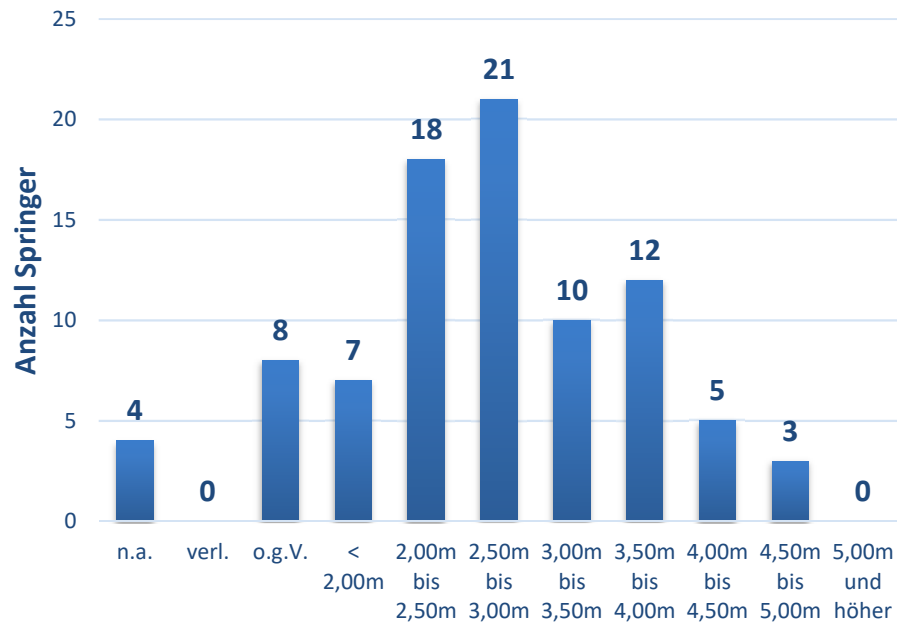

Statistik zu den Ergebnissen

Gesamtanzahl Springer	84
männliche Starter	46
weibliche Starter	38

SB-Durchschnitt aller Springer	2,99
Ergebnisdurchschnitt aller Springer	2,60
Springer mit SB	3
Springer mit PB	26
Springer ohne gültigen Versuch	8
Springer nicht angetreten	4
Springer verletzt	0
Prozentanteil Springer mit PB	31,0%

Gesamtanzahl Vereine	28
10 stärkste Vereine	#
TSV Gräfelfing	9
TSV 1880 Wasserburg	6
SWC Regensburg	6
SV Schloßberg-Stephanskirchen	6
TSV 1860 Ansbach	5
LG Sempt	5
LG Kreis Dachau	5
LG Stadtwerke München	4
TV 1860 Gunzenhausen	4
LG 90 Ebersberg-Grafring	4

Gruppierung nach Ergebnissen