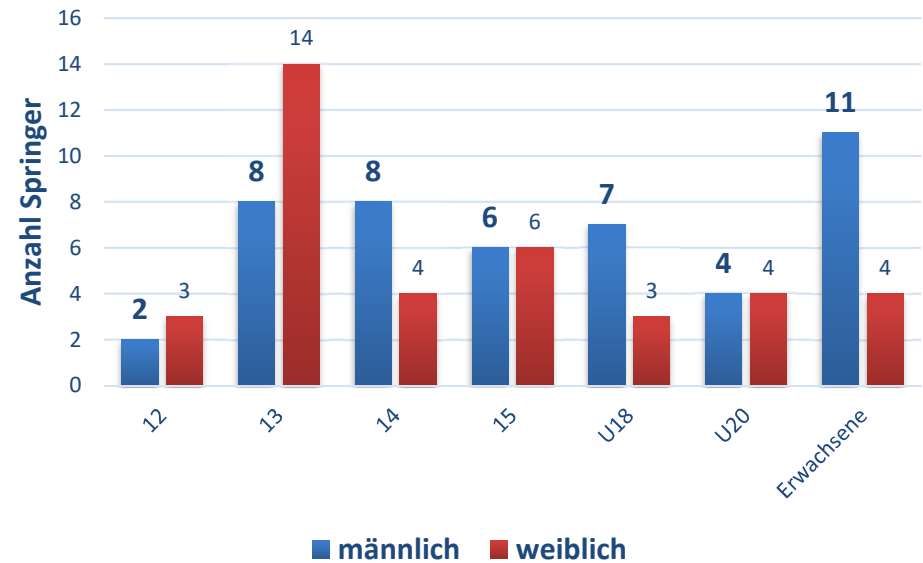

Gruppierung nach Altersklassen der Springer