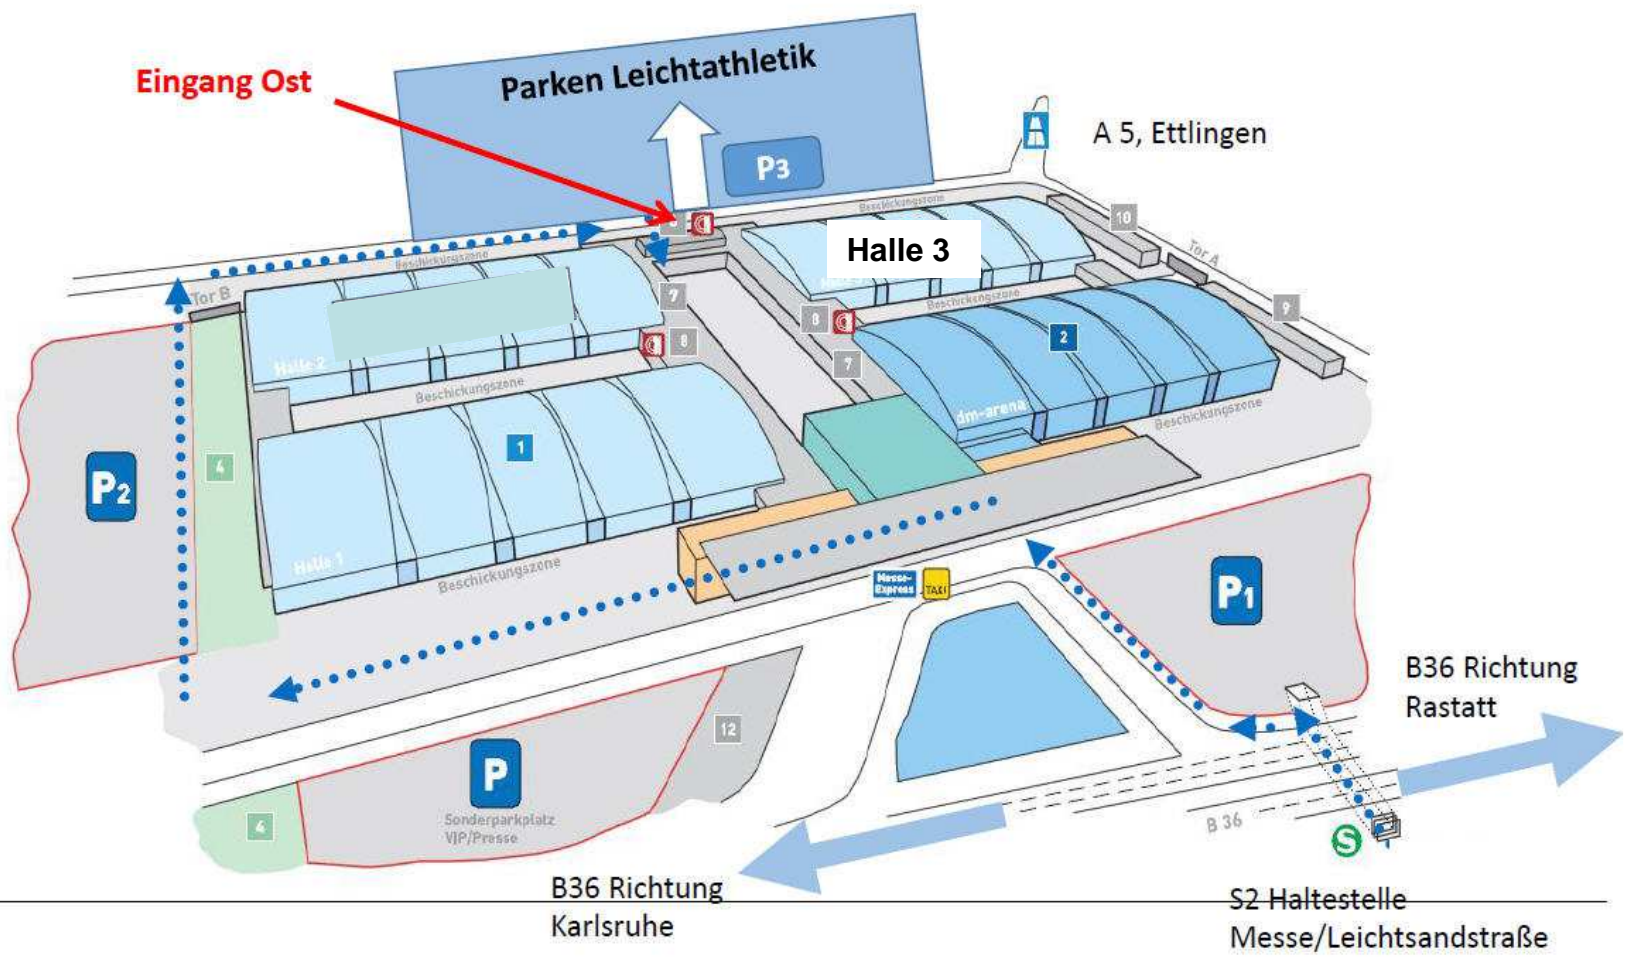

Fußweg von der
Straßenbahn

Eingang Ost

Parken Leichtathletik

A 5, Ettlingen

Halle 3

B36 Richtung
Karlsruhe

S2 Haltestelle
Messe/Leichtsandstraße

B36 Richtung
Rastatt