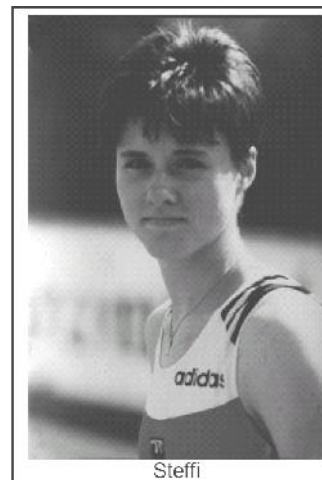

## Steffi-Fuchs-Gedächtnissportfest

Abendsportfest  
für

Senioren, Männer, Frauen, U20, U18 und U16

100m, Weit, Hoch, Speer, Kugel, Diskus,  
Meile (**M/W8-80**),  
5000m (nicht für U16)

! 4x100m Mixed (2M+2W)!

**!! Elektronische Zeitmessung !!**

Stadion Dinkelsbühl

Donnerstag, 28.06.2012

**Steffi Fuchs** (geb. 24.07.1979) war seit 1985 Mitglied in der Leichtathletik-abteilung des TSV 1860 Dinkelsbühl. Sie war die beste und erfolgreichste Sportlerin des Vereins.

Die Studentin der Sportwissenschaften hatte aufgrund ihres außergewöhnlichen Talents, ihrer Leistungsbereitschaft und Trainingsfleißes schon früh sehr viele sportliche Erfolge. Diese setzten sich über den Schüler- und Jugendbereich bis in das Juniorinnenalter fort und erreichten mit zwei deutschen Vizemeisterschaften ihren Höhepunkt.