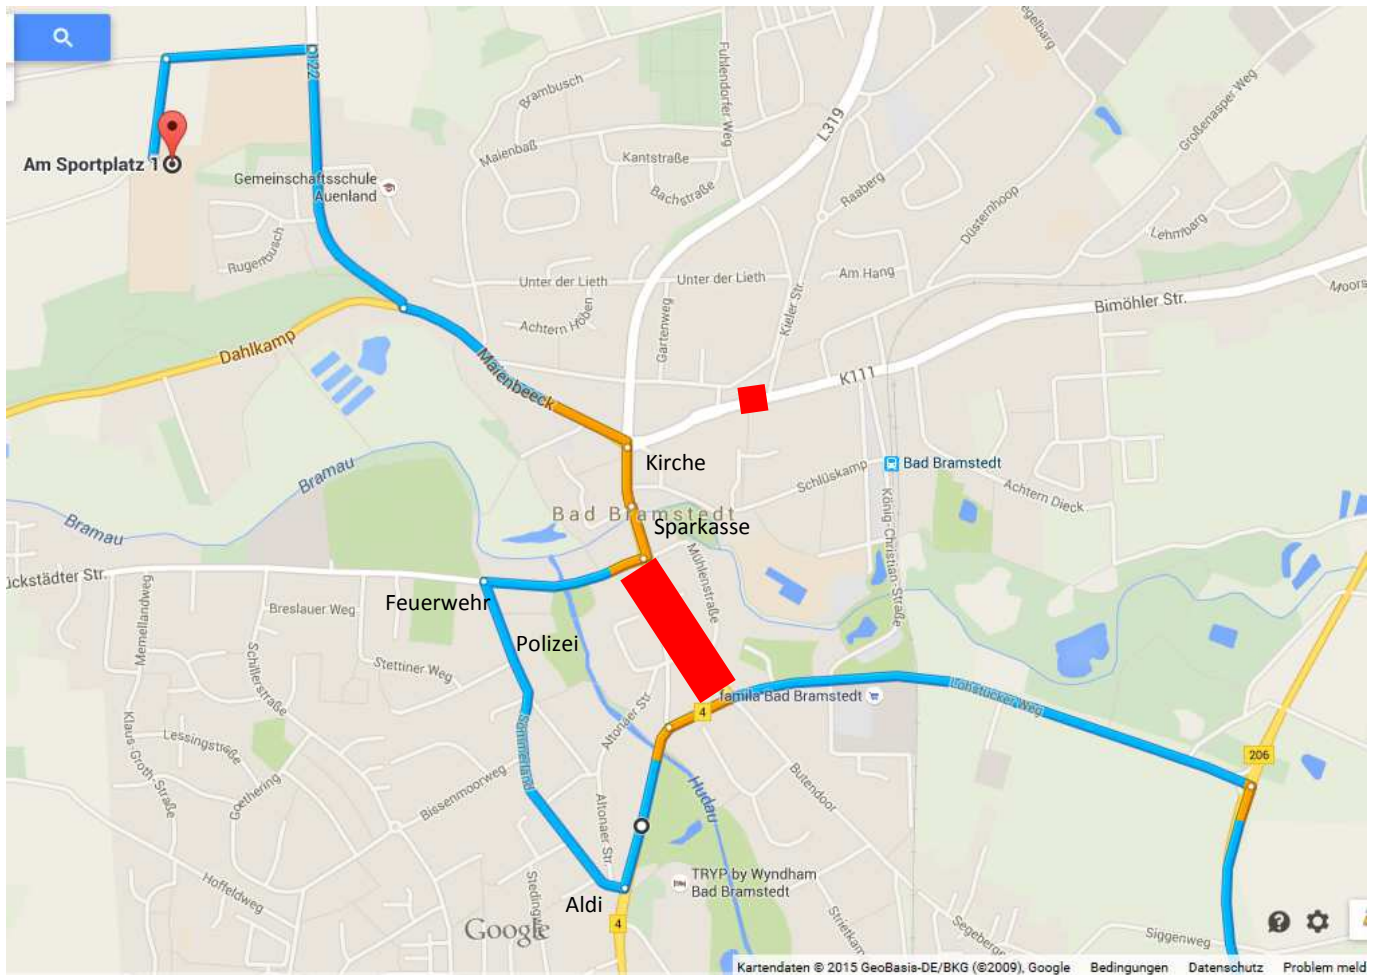

Kreismeisterschaften am 07.06. in Bad Bramstedt

Anfahrtshinweise

In Bad Bramstedt ist eine Durchfahrtsstraße (der Bleek) zurzeit voll gesperrt. Zudem ist eine Umleitungsstrecke z.T. gesperrt, da hier die Straße abgesackt ist. Damit alle sicher ans Ziel kommen, hier ein paar Umleitungstipps.

Parkplätze befinden sich direkt am Sportplatz oder über einen kurzen Fußweg erreichbar gegenüber von den Sporthallen.

1. Anreise über Lentförden

2. Anreise über die B206 aus Segeberg/bzw. Autobahn

Möglichkeit 1

Möglichkeit 2

3. Anreise aus Richtung Neumünster

Die Straßen zum Sportplatz sind frei.