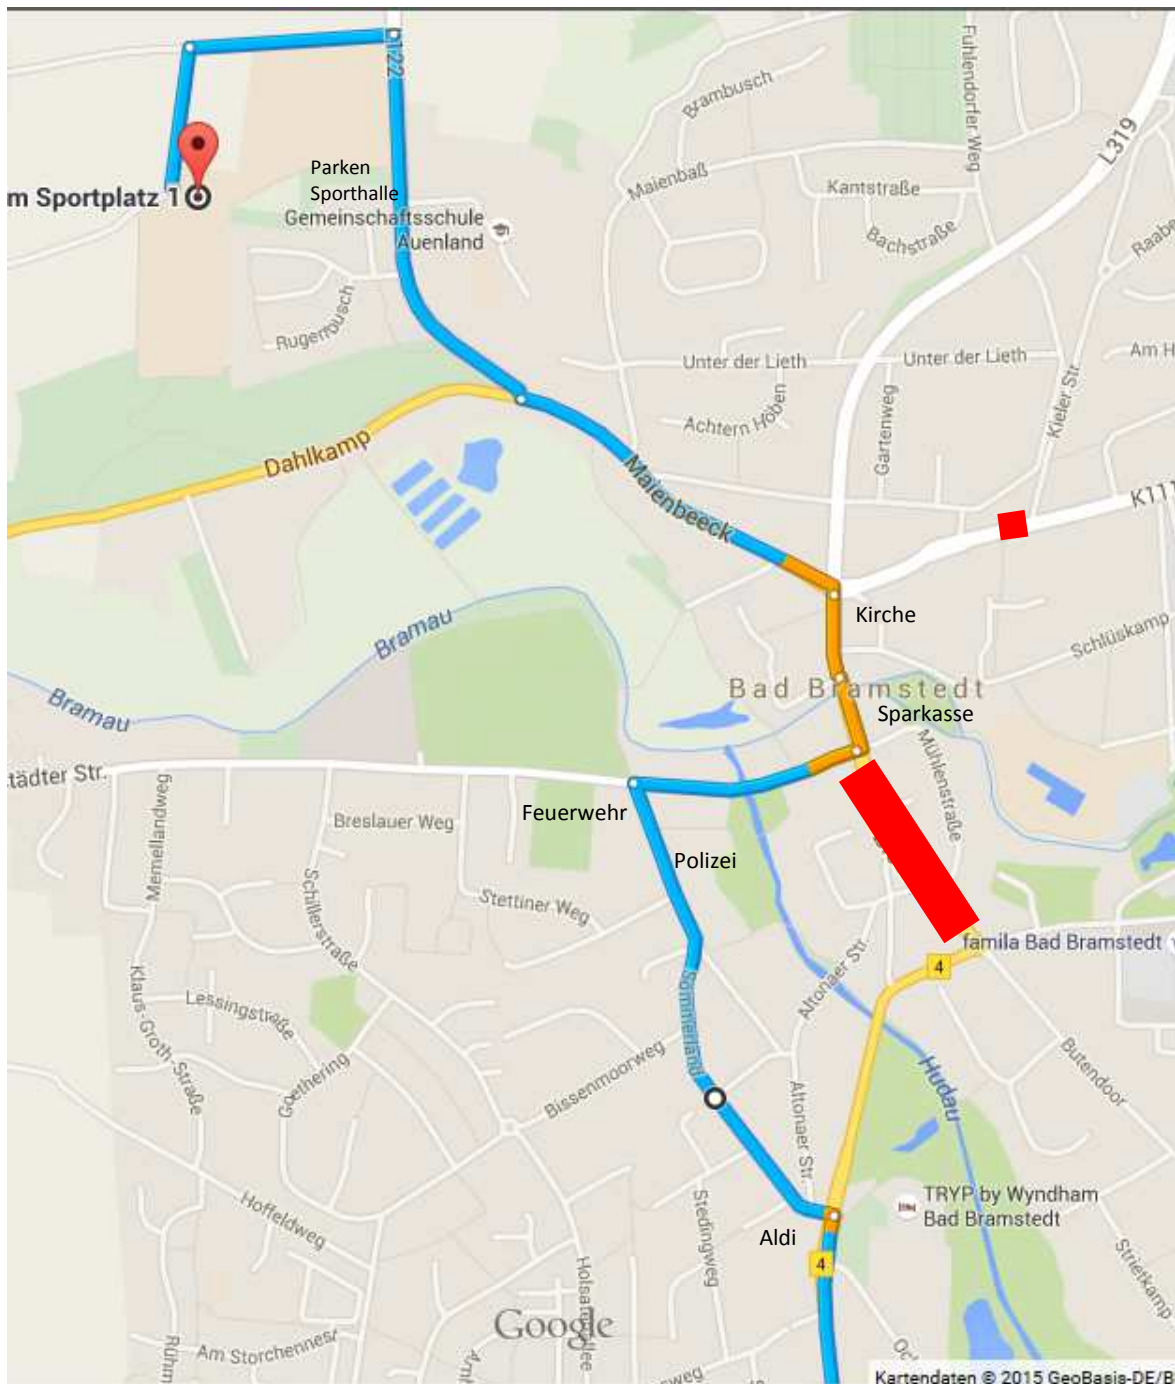

Kreismeisterschaften am 07.06. in Bad Bramstedt

Anfahrtshinweise

In Bad Bramstedt ist eine Durchfahrtsstraße (der Bleek) zurzeit voll gesperrt. Zudem ist eine Umleitungsstrecke z.T. gesperrt, da hier die Straße abgesackt ist. Damit alle sicher ans Ziel kommen, hier ein paar Umleitungstipps.

Parkplätze befinden sich direkt am Sportplatz oder über einen kurzen Fußweg erreichbar gegenüber von den Sporthallen.

1. Anreise über Lentförden

2. Anreise über die B206 aus Segeberg/bzw. Autobahn

Möglichkeit 1

Möglichkeit 2

3. Anreise aus Richtung Neumünster

Die Straßen zum Sportplatz sind frei.