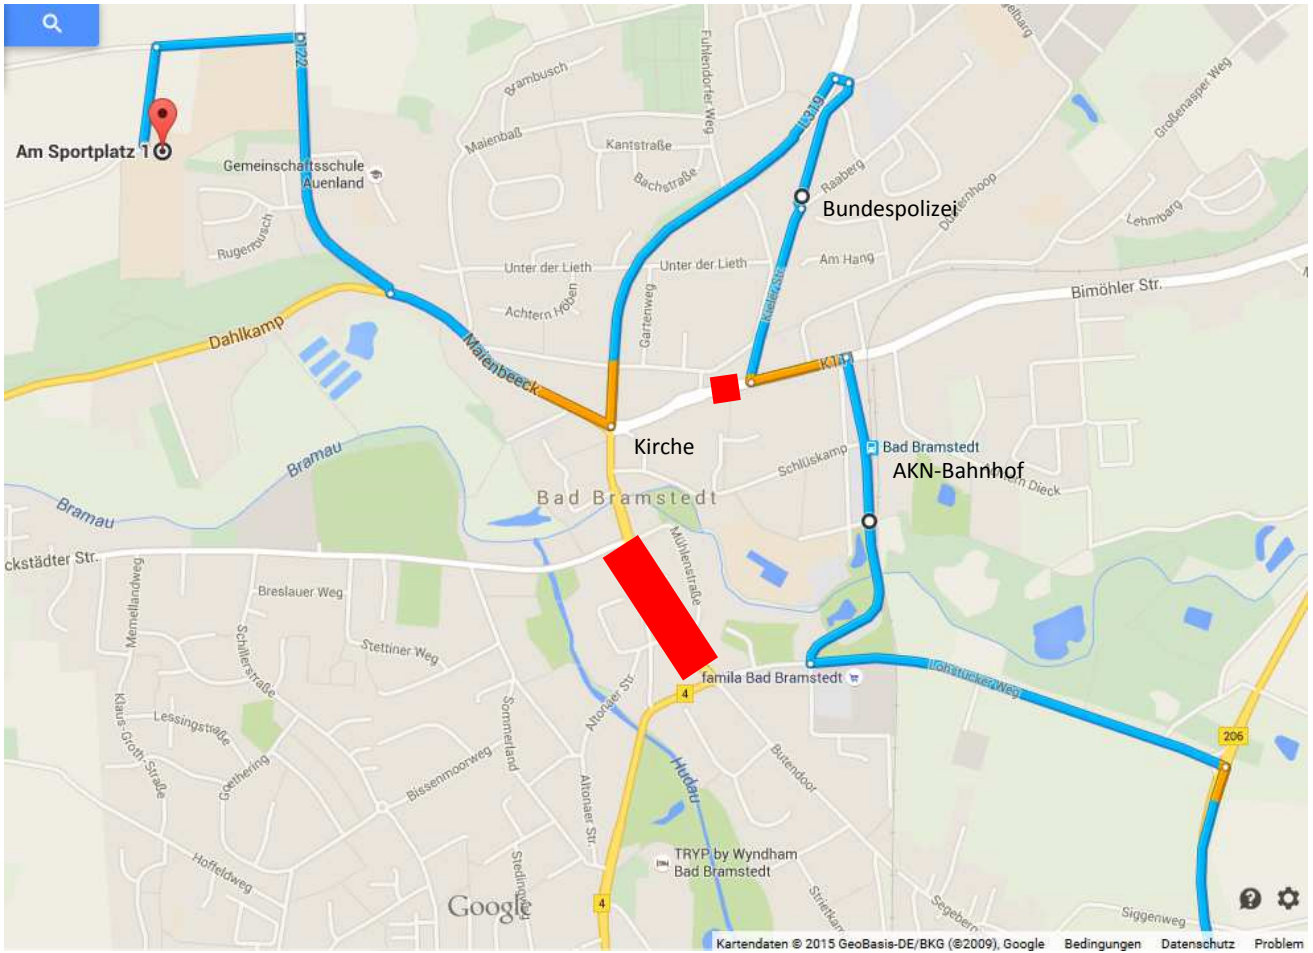

Kreismeisterschaften am 07.06. in Bad Bramstedt

Anfahrtshinweise

In Bad Bramstedt ist eine Durchfahrtsstraße (der Bleek) zurzeit voll gesperrt. Zudem ist eine Umleitungsstrecke z.T. gesperrt, da hier die Straße abgesackt ist. Damit alle sicher ans Ziel kommen, hier ein paar Umleitungstipps.

Parkplätze befinden sich direkt am Sportplatz oder über einen kurzen Fußweg erreichbar gegenüber von den Sporthallen.

1. Anreise über Lentförden

2. Anreise über die B206 aus Segeberg/bzw. Autobahn

Möglichkeit 1

Möglichkeit 2

3. Anreise aus Richtung Neumünster

Die Straßen zum Sportplatz sind frei.