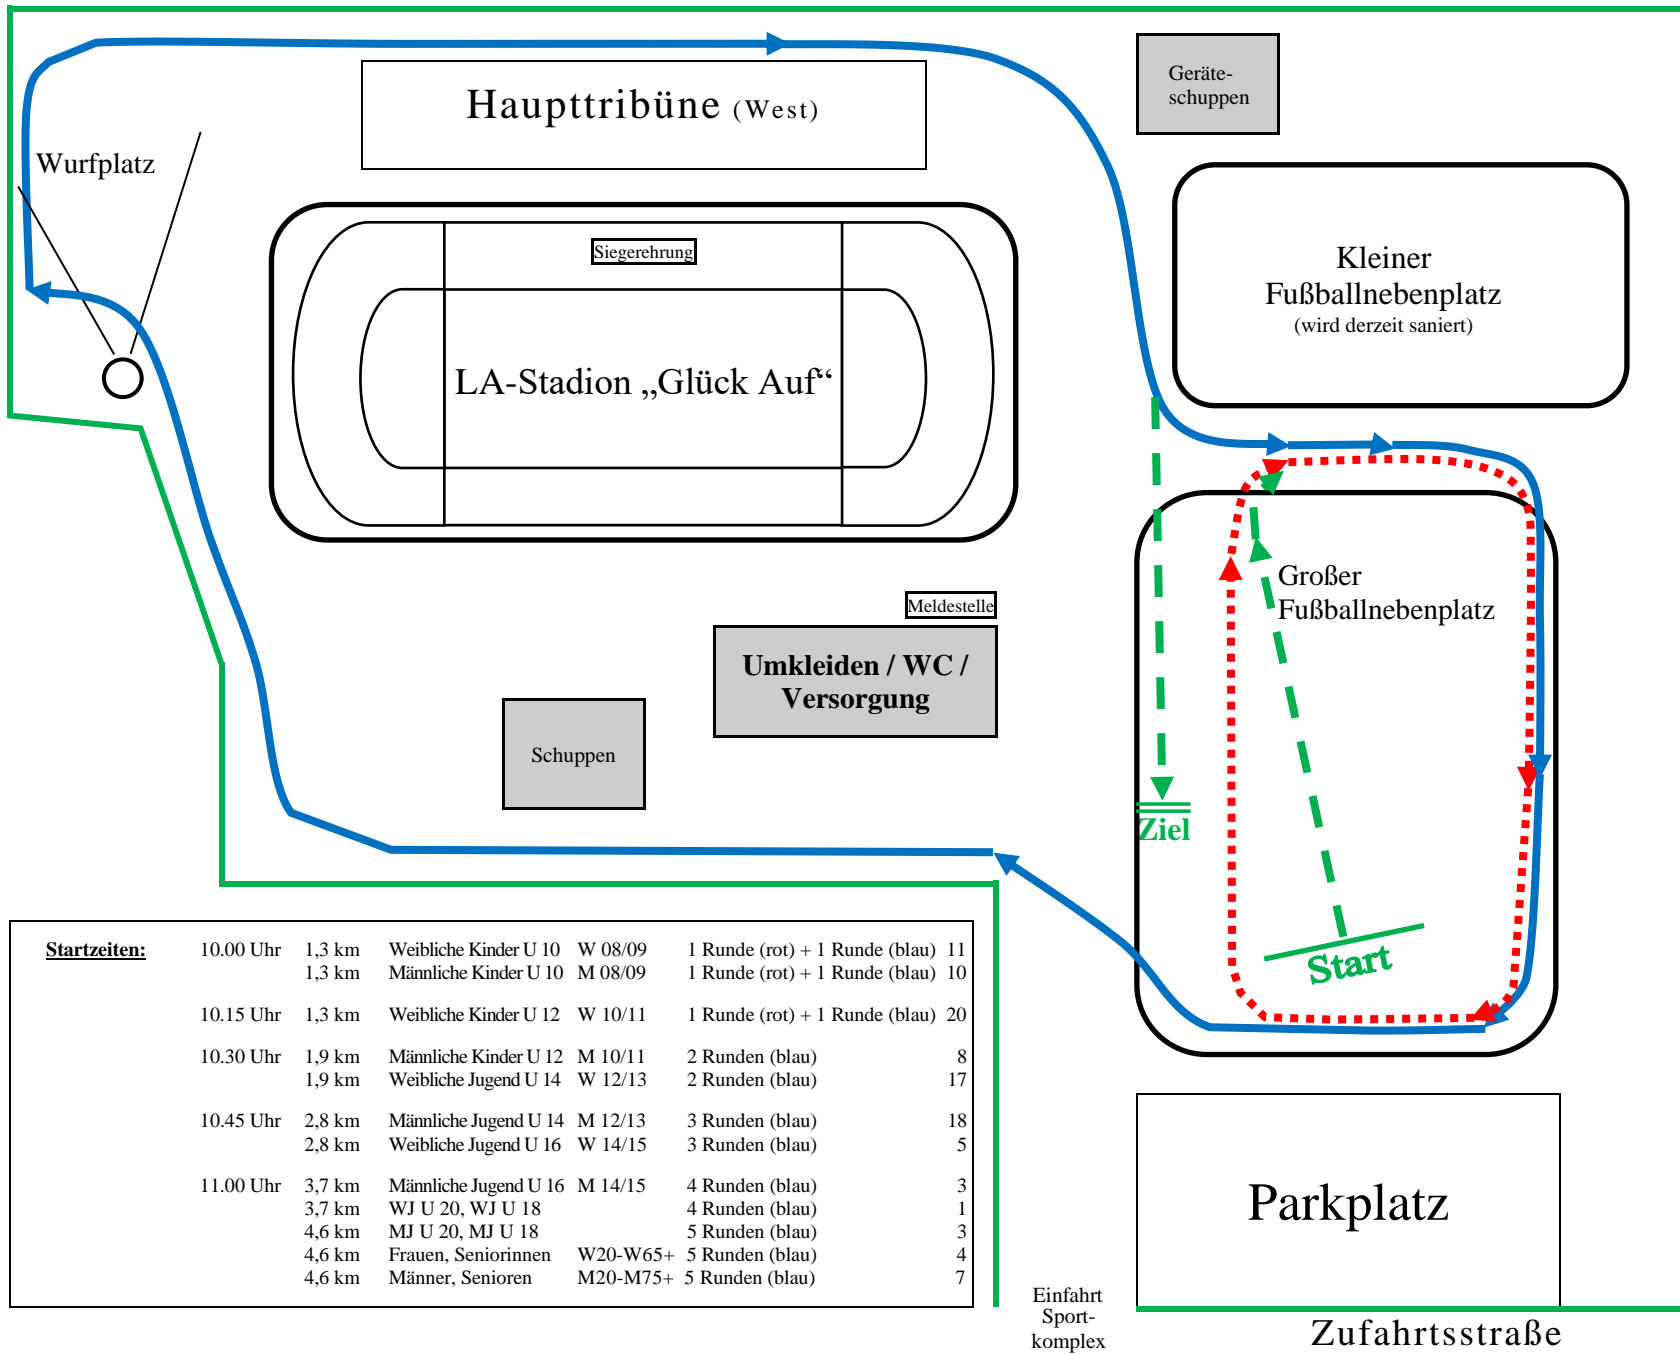

# Bezirksmeisterschaften Crosslauf

# Wolmirstedt, 16. Oktober 2021

**Kaliwerk Zielitz**  
Partner der Region

<b>Startzeiten:</b>					
10.00 Uhr	1,3 km	Weibliche Kinder U 10	W 08/09	1 Runde (rot) + 1 Runde (blau)	11
	1,3 km	Männliche Kinder U 10	M 08/09	1 Runde (rot) + 1 Runde (blau)	10
10.15 Uhr	1,3 km	Weibliche Kinder U 12	W 10/11	1 Runde (rot) + 1 Runde (blau)	20
10.30 Uhr	1,9 km	Männliche Kinder U 12	M 10/11	2 Runden (blau)	8
	1,9 km	Weibliche Jugend U 14	W 12/13	2 Runden (blau)	17
10.45 Uhr	2,8 km	Männliche Jugend U 14	M 12/13	3 Runden (blau)	18
	2,8 km	Weibliche Jugend U 16	W 14/15	3 Runden (blau)	5
11.00 Uhr	3,7 km	Männliche Jugend U 16	M 14/15	4 Runden (blau)	3
	3,7 km	WJ U 20, WJ U 18		4 Runden (blau)	1
	4,6 km	MJ U 20, MJ U 18		5 Runden (blau)	3
	4,6 km	Frauen, Seniorinnen	W20-W65+	5 Runden (blau)	4
	4,6 km	Männer, Senioren	M20-M75+	5 Runden (blau)	7

Einfahrt Sport-komplex

Zufahrtsstraße